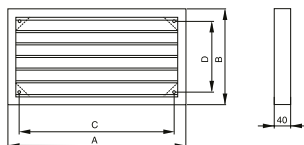

IVK – žaluziová samotížná klapka plastová

- pro čtyřhranné potrubí
- na zeď se připevňuje 4-mi šrouby do hmoždinek
- materiál je šedý plast
- u větších velikostí je klapka rozdělena uprostřed pevnou vzpěrou
- vhodné pro sestavné jednotky DIRECT AIR

Typ	pro typ vent. IRB/IRT	rozměr potrubí	[mm]				hmot. [kg]
			A	B	C	D	
IVK 200/40-20	200	400x200	494	294	420	220	1,30
IVK 225/50-25	225	500x250	594	344	520	270	2,00
IVK 250/50-30	250	500x300	594	394	520	320	2,20
IVK 285/60-30	285	600x300	694	394	560	320	2,40
IVK 315/60-35	315	600x350	694	444	620	370	2,60
IVK 355/70-40	355	700x400	794	494	720	420	3,10
IVK 400/80-50	400	800x500	894	594	820	520	4,40
IVK 450/100-50	450	1000x500	1094	594	1020	520	5,50