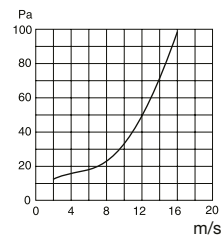

IVK – žaluziová samotížná klapka plastová

- pro čtyřhranné potrubí
- na zeď se připevňuje 4-mi šrouby do hmoždinek
- materiál je šedý plast
- u větších velikostí je klapka rozdělena uprostřed pevnou vzpěrou
- vhodné pro sestavné jednotky DIRECT AIR

Typ	pro typ vent. IRB/IRT	rozměr potrubí	[mm]				hmot. [kg]
			A	B	C	D	
IVK 200/40-20	200	400x200	494	294	420	220	1,30
IVK 225/50-25	225	500x250	594	344	520	270	2,00
IVK 250/50-30	250	500x300	594	394	520	320	2,20
IVK 285/60-30	285	600x300	694	394	560	320	2,40
IVK 315/60-35	315	600x350	694	444	620	370	2,60
IVK 355/70-40	355	700x400	794	494	720	420	3,10
IVK 400/80-50	400	800x500	894	594	820	520	4,40
IVK 450/100-50	450	1000x500	1094	594	1020	520	5,50