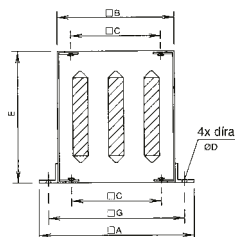

JAA – tlumič hluku

- tlumič hluku pro připevnění na plochou střechu velikostí příslušenství a připevňovacích šroubů
- 300 – M10 (D=13)
- 435 až 630 – M12 (D=15)
- 710 do 1250 – M14 (D=18)

Typ	□ A	□ B	□ C	E	□ G	*H
300	470	290	245	750	380	1
435	600	420	330	750	510	2
560	725	545	450	750	635	3
630	795	615	535	750	705	3
710	875	695	590	1000	785	3
905	1065	885	750	1000	975	4
1100	1260	1080	840	1000	1170	5
1250	1530	1230	950	1000	1380	6