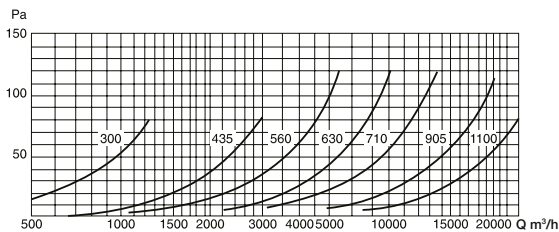

- tlumič hluku pro připevnění na plochou střechu velikostí příslušenství a připevňovacích šroubů
- 300 – M10 (D=13)
- 435 až 630 – M12 (D=15)
- 710 do 1250 – M14 (D=18)

Typ	□ A	□ B	□ C	E	□ G	*H
300	470	290	245	750	380	1
435	600	420	330	750	510	2
560	725	545	450	750	635	3
630	795	615	535	750	705	3
710	875	695	590	1000	785	3
905	1065	885	750	1000	975	4
1100	1260	1080	840	1000	1170	5
1250	1530	1230	950	1000	1380	6

* počet tlumících kulís

Tlakové ztráty jednotlivých velikostí tlumiče

Hodnota útlumu [dB] v oktávnových pásmech [Hz]