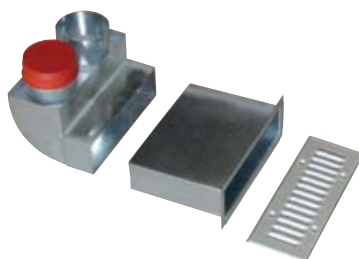

## EDF-SK-BOX-2x75

- stěnový (stropní) box (SK stěnové koleno), s teleskopem, stěnová mřížka a záslepky nejsou součástí dodávky (na objednávku)

## EDF-SK-BOX-1x75

- stěnový (stropní) box (SK stěnové koleno), s teleskopem, stěnová mřížka a záslepky nejsou součástí dodávky (na objednávku)

## EDF-SR-BOX-2x75

- stěnový/stropní box rovný průchozí (SR stěnový rovný), stěnová mřížka a záslepky nejsou součástí dodávky (na objednávku)

## EDF-SVB-250x90 (bílá), EDF-SVH-250x90 (hnědá), EDF-SVN-250x90 (nerez)

- stěnová/stropní výústka (SVB stěnová výúst' bílá, SVH hnědá a SVN nerez) k boxům SK, SR