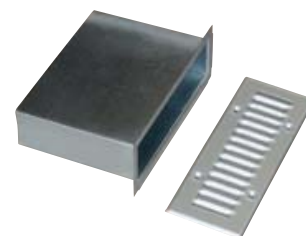

EDF-Teleskop-SR-BOX-2x75

- délka prodlužovacího dílu je 150mm, nutno upravit podle konkrétních podmínek