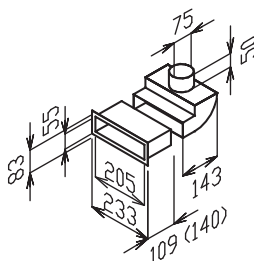

EDF-SK-BOX-1x75

- stěnový (stropní) box (SK stěnové koleno), s teleskopem, stěnová mřížka a záslepky nejsou součástí dodávky (na objednávku)