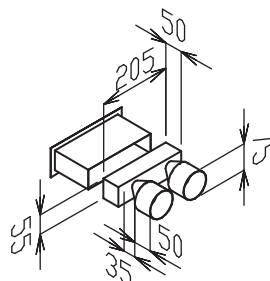

## EDF-SK-BOX-2x75

- stěnový (stropní) box (SK stěnové koleno), s teleskopem, stěnová mřížka a záslepky nejsou součástí dodávky (na objednávku)

## EDF-SK-BOX-1x75

- stěnový (stropní) box (SK stěnové koleno), s teleskopem, stěnová mřížka a záslepky nejsou součástí dodávky (na objednávku)

## EDF-SR-BOX-2x75

- stěnový/stropní box rovný průchozí (SR stěnový rovný), stěnová mřížka a záslepky nejsou součástí dodávky (na objednávku)

## EDF-Teleskop-SR-BOX-2x75

- délka prodlužovacího dílu je 150mm, nutno upravit podle konkrétních podmínek