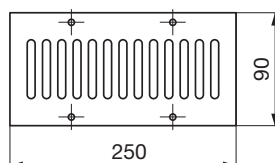

EDF-SVB-250x90 (bílá), EDF-SVH-250x90 (hnědá), EDF-SVN-250x90 (nerez)

- stěnová/stropní výústka (SVB stěnová výúst' bílá, SVH hnědá a SVN nerez) k boxům SK, SR