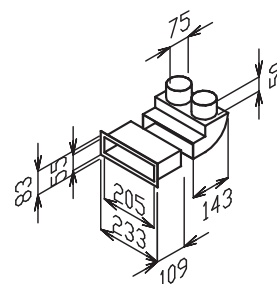

# System pro rozvod vzduchu kruhový, 75 mm

## EDF-SK-BOX-2x75

- stěnový (stropní) box (SK stěnové koleno), s teleskopem, stěnová mřížka a záslepky nejsou součástí dodávky (na objednávku)

## EDF-Teleskop-SR-BOX-2x75

- délka prodlužovacího dílu je 150mm, nutno upravit podle konkrétních podmínek