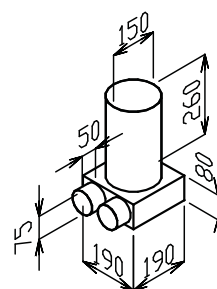

## EDF-PK-BOX 150/2x75

### ■ EDF-PK-BOX 150/2x75

podlahový box průchozí (PK podlahové koleno),  
dvojitý přívod pro podlahovou výúst DN 150 mm  
(dlouhé hrdlo se zkrátí dle potřeby)

### ■ EDF-PK-BOX-125, 150/3x75

stropní/stěnový box průchozí (SK stropní ko-  
leno), pro talířový ventil DN 125, 150 mm,  
záslepky a talířové ventily nejsou součástí  
dodávky