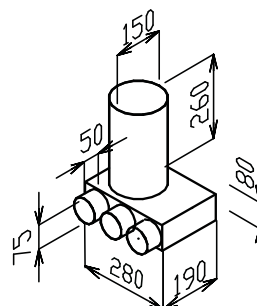

## EDF-PK-BOX 150/2x75

### ■ EDF-PK-BOX 150/2x75

podlahový box průchozí (PK podlahové koleno),  
dvojitý přívod pro podlahovou výúst DN 150 mm  
(dlouhé hrdlo se zkrátí dle potřeby)

## EDF-PK-BOX-125/3x75, EDF-PK-BOX-150/3x75

### ■ EDF-PK-BOX-125, 150/3x75

stropní/stěnový box průchozí (SK stropní ko-  
leno), pro talířový ventil DN 125, 150 mm,  
záslepky a talířové ventily nejsou součástí  
dodávky