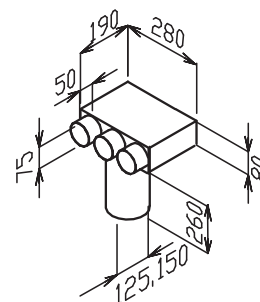

EDF-PR-BOX 150/2x75

- podlahový box rovný průchozí (PR podlahový rovný), dvojitý přívod pro podlahovou výúst DN150 (dlouhé hrdlo se zkrátí

dle potřeby), záslepky a podlahová výúst nejsou součástí dodávky (na objednávku)

EDF-SK-BOX-80/2x75, EDF-SK-BOX-100/2x75, EDF-SK-BOX-125/2x75, EDF-SK-BOX-150/2x75

■ EDF-SK-BOX-80, 100, 125, 150

stropní/stěnový/podlahový box průchozí (SK stropní koleno), pro talířový ventil DN 80, 100, 125, 150 záslepky a talířové ventily nejsou součástí dodávky

■ EDF-teleskop BOX-80, 100, 125, 150

teleskop DN 80, 100, 125, 150 (dlouhé hrdlo se zkrátí dle potřeby), záslepky a talířové ventily nejsou součástí dodávky (na objednávku)

EDF-SK-BOX-125/3x75, EDF-SK-BOX-150/3x75