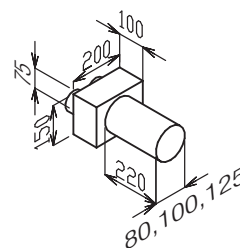

EDF-SR-BOX 80/2x75, EDF-SR-BOX 100/2x75, EDF-SR-BOX 125/2x75

- stěnový (stropní) box rovný průchozí (SR stropní rovný), dvojitý přívod pro talířový ventil (dlouhé hrdlo se zkrátí dle potřeby),

záslepky a talířový ventil nejsou součástí dodávky (na objednávku)

EDF-PR-BOX 150/2x75

- podlahový box rovný průchozí (PR podlahový rovný), dvojitý přívod pro podlahovou výúst DN150 (dlouhé hrdlo se zkrátí

dle potřeby), záslepky a podlahová výúst nejsou součástí dodávky (na objednávku)

■ EDF-teleskop BOX-80, 100, 125, 150

teleskop DN 80, 100, 125, 150 (dlouhé hrdlo se zkrátí dle potřeby), záslepky a talířové ventily nejsou součástí dodávky (na objednávku)

EDF-SK-BOX-125/3x75, EDF-SK-BOX-150/3x75