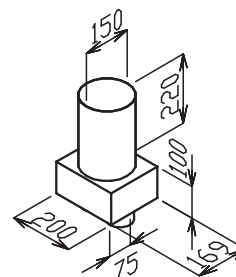

EDF-SR-BOX 80/2x75, EDF-SR-BOX 100/2x75, EDF-SR-BOX 125/2x75

- stěnový (stropní) box rovný průchozí (SR stropní rovný), dvojitý přívod pro talířový ventil (dlouhé hrdlo se zkrátí dle potřeby),

záslepky a talířový ventil nejsou součástí dodávky (na objednávku)

EDF-PR-BOX 150/2x75

- podlahový box rovný průchozí (PR podlahový rovný), dvojitý přívod pro podlahovou výúst DN150 (dlouhé hrdlo se zkrátí

dle potřeby), záslepky a podlahová výúst nejsou součástí dodávky (na objednávku)

EDF-SK-BOX-80/2x75, EDF-SK-BOX-100/2x75, EDF-SK-BOX-125/2x75, EDF-SK-BOX-150/2x75

■ EDF-SK-BOX-80, 100, 125, 150

stropní/stěnový/podlahový box průchozí (SK stropní koleno), pro talířový ventil DN 80, 100, 125, 150 záslepky a talířové ventily nejsou součástí dodávky

■ EDF-teleskop BOX-80, 100, 125, 150

teleskop DN 80, 100, 125, 150 (dlouhé hrdlo se zkrátí dle potřeby), záslepky a talířové ventily nejsou součástí dodávky (na objednávku)

EDF-SK-BOX-125/3x75, EDF-SK-BOX-150/3x75