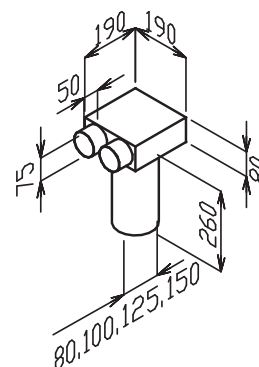

EDF-SK-BOX-80/2x75, EDF-SK-BOX-100/2x75, EDF-SK-BOX-125/2x75, EDF-SK-BOX-150/2x75

■ EDF-SK-BOX-80, 100, 125, 150

stropní/stěnový/podlahový box průchozí (SK stropní koleno), pro talířový ventil DN 80, 100, 125, 150 záslepky a talířové ventily nejsou součástí dodávky

■ EDF-teleskop BOX-80, 100, 125, 150

teleskop DN 80, 100, 125, 150 (dlouhé hrdlo se zkrátí dle potřeby), záslepky a talířové ventily nejsou součástí dodávky (na objednávku)