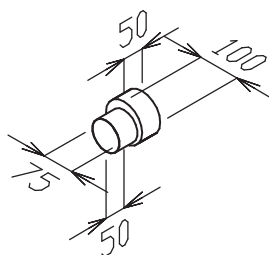

## EDF-OS-90-75, EDF-OS-90-90

- oblouk 90°, spojka pro hadice 75 (OS oblouk segmentový), hadice se zasouvá dovnitř.

## EDF-PR 100/75

- přechod 100/75 (PR přechod), hadice se zasouvá dovnitř, větší průměr odpovídá vnitřnímu průměru potrubí

**Rozměry hadic, tvarovek a příslušenství jsou typové a navzájem přizpůsobené.**

## EDF-PL-BOX 125/4x75

- rozváděcí box plochý (PL plochý), 1x revizní otvor zespodu

## EDF-PL-BOX 125/6x75

- rozváděcí box plochý (PL plochý), 1x revizní otvor zespodu