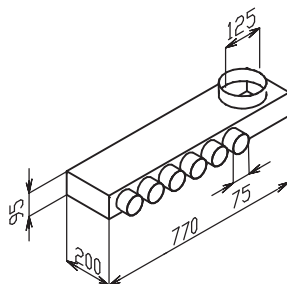

## EDF-PR 100/75

- přechod 100/75 (PR přechod), hadice se zasouvá dovnitř, větší průměr odpovídá vnitřnímu průměru potrubí

**Rozměry hadic, tvarovek a příslušenství jsou typové a navzájem přizpůsobené.**

## EDF-PL-BOX 125/4x75

- rozváděcí box plochý (PL plochý), 1x revizní otvor zespodu

## EDF-PL-BOX 125/6x75

- rozváděcí box plochý (PL plochý), 1x revizní otvor zespodu

## EDF-PL-BOX 160/8x75

- rozváděcí box plochý (PL plochý), 1x revizní otvor
- k dispozici také EDF-PL-BOX 160/4x75