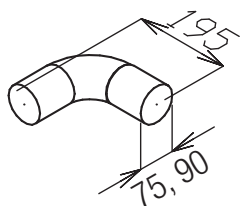

## EDF-OS-90-75, EDF-OS-90-90

- oblouk 90°, spojka pro hadice 75 (OS oblouk segmentový), hadice se zasouvá dovnitř.

## EDF-PR 100/75

- přechod 100/75 (PR přechod), hadice se zasouvá dovnitř, větší průměr odpovídá vnitřnímu průměru potrubí

**Rozměry hadic, tvarovek a příslušenství jsou typové a navzájem přizpůsobené.**

## EDF-PL-BOX 125/4x75

- rozváděcí box plochý (PL plochý), 1x revizní otvor zespodu

## EDF-PL-BOX 125/6x75

- rozváděcí box plochý (PL plochý), 1x revizní otvor zespodu