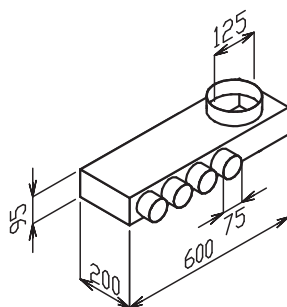

## EDF-PR 100/75

- přechod 100/75 (PR přechod), hadice se zasouvá dovnitř, větší průměr odpovídá vnitřnímu průměru potrubí

**Rozměry hadic, tvarovek a příslušenství jsou typové a navzájem přizpůsobené.**

## EDF-PL-BOX 125/4x75

- rozváděcí box plochý (PL plochý), 1x revizní otvor zespodu

## EDF-PL-BOX 125/6x75

- rozváděcí box plochý (PL plochý), 1x revizní otvor zespodu

## EDF-PL-BOX 160/8x75

- rozváděcí box plochý (PL plochý), 1x revizní otvor
- k dispozici také EDF-PL-BOX 160/4x75