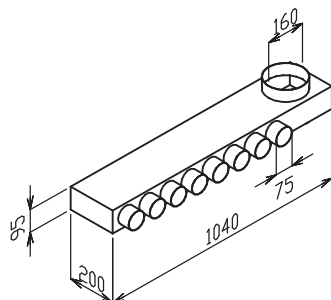

## EDF-PR 100/75

- přechod 100/75 (PR přechod), hadice se zasouvá dovnitř, větší průměr odpovídá vnitřnímu průměru potrubí

**Rozměry hadic, tvarovek a příslušenství jsou typové a navzájem přizpůsobené.**

## EDF-PL-BOX 125/4x75

- rozváděcí box plochý (PL plochý), 1x revizní otvor zespodu

## EDF-PL-BOX 125/6x75

- rozváděcí box plochý (PL plochý), 1x revizní otvor zespodu

## EDF-PL-BOX 160/8x75

- rozváděcí box plochý (PL plochý), 1x revizní otvor
- k dispozici také EDF-PL-BOX 160/4x75