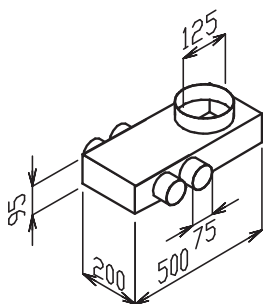

# System pro rozvod vzduchu kruhový, 75 mm

EDF-PL-BOX 125/2x2x75

- rozváděcí box plochý (PL plochý),  
1x revizní otvor zespodu

EDF-PL-BOX 125/2x3x75

- rozváděcí box plochý (PL plochý),  
1x revizní otvor zespodu

EDF-PL-BOX 160/2x4x75

- rozváděcí box plochý (PL plochý),  
1x revizní otvor zespodu
- k dispozici také EDF-PL-BOX 160/2x2x75