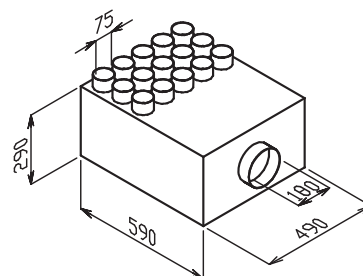

EDF-U-BOX 180/15x75

- univerzální rozváděcí box (1x revizní otvor), box je vybaven tlumičem hluku. Univerzální provedení umožňuje namontovat řadu hrdel DN 75 na stěnu nebo na čelo boxu.