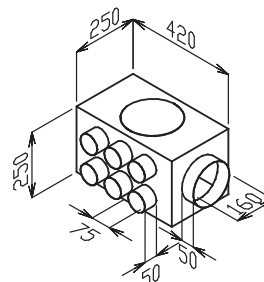

## EDF-M-BOX 160/6x75

- malý rozváděcí box (M malý), 3x revizní otvor, box je vybaven tlumičem hluku.

## EDF-U-BOX 125/5x75

- univerzální rozváděcí box (1x revizní otvor), box je vybaven tlumičem hluku. Univerzální provedení umožňuje namontovat řadu hrdel DN 75 na stěnu nebo na čelo boxu.

## EDF-U-BOX 160/10x75

- univerzální rozváděcí box (1x revizní otvor), box je vybaven tlumičem hluku. Univerzální provedení umožňuje namontovat řadu hrdel DN 75 na stěnu nebo na čelo boxu.

## EDF-U-BOX 180/15x75

- univerzální rozváděcí box (1x revizní otvor), box je vybaven tlumičem hluku. Univerzální provedení umožňuje namontovat řadu hrdel DN 75 na stěnu nebo na čelo boxu.