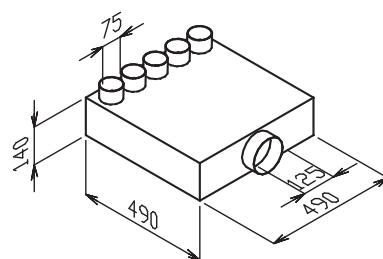

## EDF-M-BOX 160/6x75

- malý rozváděcí box (M malý), 3x revizní otvor, box je vybaven tlumičem hluku.

## EDF-U-BOX 125/5x75

- univerzální rozváděcí box (1x revizní otvor), box je vybaven tlumičem hluku. Univerzální provedení umožňuje namontovat řadu hrdel DN 75 na stěnu nebo na čelo boxu.

## EDF-U-BOX 160/10x75

- univerzální rozváděcí box (1x revizní otvor), box je vybaven tlumičem hluku. Univerzální provedení umožňuje namontovat řadu hrdel DN 75 na stěnu nebo na čelo boxu.

## EDF-U-BOX 180/15x75

- univerzální rozváděcí box (1x revizní otvor), box je vybaven tlumičem hluku. Univerzální provedení umožňuje namontovat řadu hrdel DN 75 na stěnu nebo na čelo boxu.