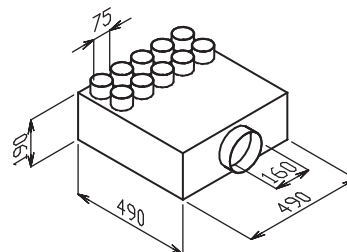

## EDF-M-BOX 160/6x75

- malý rozváděcí box (M malý), 3x revizní otvor, box je vybaven tlumičem hluku.

## EDF-U-BOX 125/5x75

- univerzální rozváděcí box (1x revizní otvor), box je vybaven tlumičem hluku. Univerzální provedení umožňuje namontovat řadu hrdel DN 75 na stěnu nebo na čelo boxu.

## EDF-U-BOX 160/10x75

- univerzální rozváděcí box (1x revizní otvor), box je vybaven tlumičem hluku. Univerzální provedení umožňuje namontovat řadu hrdel DN 75 na stěnu nebo na čelo boxu.

## EDF-U-BOX 180/15x75

- univerzální rozváděcí box (1x revizní otvor), box je vybaven tlumičem hluku. Univerzální provedení umožňuje namontovat řadu hrdel DN 75 na stěnu nebo na čelo boxu.