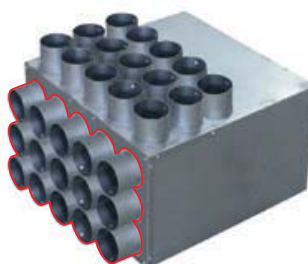

## EDF-M-BOX 160/6x75

- malý rozváděcí box (M malý), 3x revizní otvor, box je vybaven tlumičem hluku.

## EDF-U-BOX 125/5x75

- univerzální rozváděcí box (1x revizní otvor), box je vybaven tlumičem hluku. Univerzální provedení umožňuje namontovat řadu hrdel DN 75 na stěnu nebo na čelo boxu.

## EDF-U-BOX 160/10x75

- univerzální rozváděcí box (1x revizní otvor), box je vybaven tlumičem hluku. Univerzální provedení umožňuje namontovat řadu hrdel DN 75 na stěnu nebo na čelo boxu.

## EDF-U-BOX 180/15x75

- univerzální rozváděcí box (1x revizní otvor), box je vybaven tlumičem hluku. Univerzální provedení umožňuje namontovat řadu hrdel DN 75 na stěnu nebo na čelo boxu.