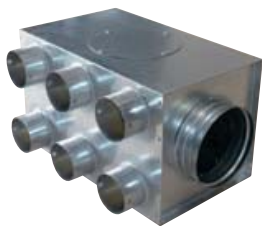

## EDF-M-BOX 160/6x75

- malý rozváděcí box (M malý), 3x revizní otvor, box je vybaven tlumičem hluku.

## EDF-U-BOX 125/5x75

- univerzální rozváděcí box (1x revizní otvor), box je vybaven tlumičem hluku. Univerzální provedení umožňuje namontovat řadu hrdel DN 75 na stěnu nebo na čelo boxu.

## EDF-U-BOX 160/10x75

- univerzální rozváděcí box (1x revizní otvor), box je vybaven tlumičem hluku. Univerzální provedení umožňuje namontovat řadu hrdel DN 75 na stěnu nebo na čelo boxu.

## EDF-U-BOX 180/15x75

- univerzální rozváděcí box (1x revizní otvor), box je vybaven tlumičem hluku. Univerzální provedení umožňuje namontovat řadu hrdel DN 75 na stěnu nebo na čelo boxu.