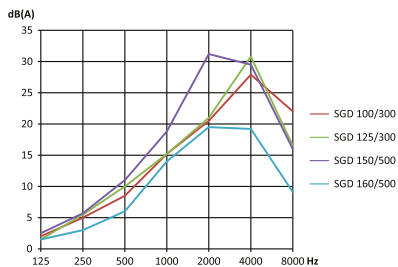

SGD 100, SGD 125, SGD 150, SGD 160 – telefonní tlumič vsuvný

- tlumič hluku vsuvný, který se jednoduše zasune do potrubí za talířový ventil
- omezuje přenos kmitočtů hovorového pásma
- je vhodný pro sociální zařízení, do kanceláří apod., všude tam, kde je nežádoucí přenos hluku potrubím

Typ	Ø D [mm]	L [mm]
SGD 100/300	100	300
SGD 125/300	125	300
SGD 150/500	150	500
SGD 160/500	160	500

vložený útlum

tlaková ztráta