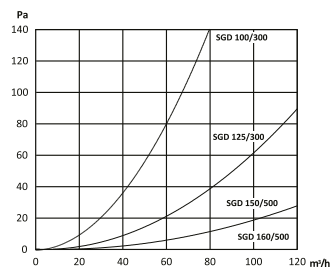

SGD 100, SGD 125, SGD 150, SGD 160 – telefonní tlumič vsuvný

- tlumič hluku vsuvný, který se jednoduše zasune do potrubí za talířový ventil
- omezuje přenos kmitočtů hovorového pásma
- je vhodný pro sociální zařízení, do kanceláří apod., všude tam, kde je nežádoucí přenos hluku potrubím

Typ	Ø D [mm]	L [mm]
SGD 100/300	100	300
SGD 125/300	125	300
SGD 150/500	150	500
SGD 160/500	160	500

vložený útlum

tlaková ztráta