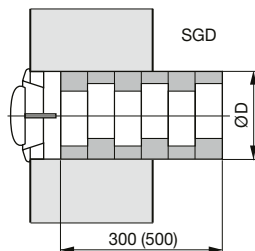

SGD 100, SGD 125, SGD 150, SGD 160 – telefonní tlumič vsuvný

- tlumič hluku vsuvný, který se jednoduše zasune do potrubí za talířový ventil
- omezuje přenos kmitočtů hovorového pásma
- je vhodný pro sociální zařízení, do kanceláří apod., všude tam, kde je nežádoucí přenos hluku potrubím

Typ	Ø D [mm]	L [mm]
SGD 100/300	100	300
SGD 125/300	125	300
SGD 150/500	150	500
SGD 160/500	160	500

vložený útlum

tlaková ztráta