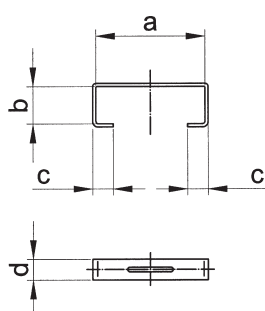

## EDP-S-110x50/200, EDP-S-200x50/200

- spojka vnější na plochý kanál

Typ	a	b	c
EDP-S-110x50/200	110	50	200
EDP-S-200x50/200	200	50	200

## EDP-SV-110x50/200, EDP-SV-200x50/200

- spojka pro tvarovky

Typ	a	b	c
EDP-SV-110x50/200	110	50	200
EDP-SV-200x50/200	200	50	200

## EDP-Z-110x50, EDP-Z-200x50

- záslepka na plochý kanál

Typ	a	b	c
EDP-Z-110x50	110	50	22
EDP-Z-200x50	200	50	22

## EDP-MD-110x50, EDP-MD-200x50

- montážní držák kanálu

Typ	a	b	c	d
EDP-MD-110x50	110	50	25	31
EDP-MD-200x50	200	50	25	31