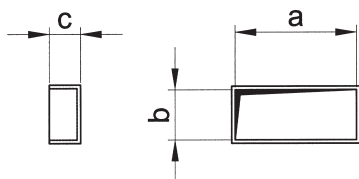

## EDP-S-110x50/200, EDP-S-200x50/200

- spojka vnější na plochý kanál

Typ	a	b	c
EDP-S-110x50/200	110	50	200
EDP-S-200x50/200	200	50	200

## EDP-SV-110x50/200, EDP-SV-200x50/200

- spojka pro tvarovky

Typ	a	b	c
EDP-SV-110x50/200	110	50	200
EDP-SV-200x50/200	200	50	200

## EDP-Z-110x50, EDP-Z-200x50

- záslepka na plochý kanál

Typ	a	b	c
EDP-Z-110x50	110	50	22
EDP-Z-200x50	200	50	22