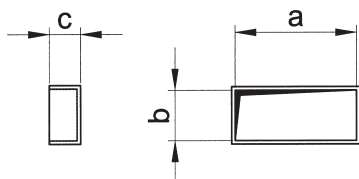

## EDP-PK-110x50/1000, EDP-PK-200x50/1000

- plochý kanál

Typ	a	b	L
EDP-PK-110x50/1000	110	50	1000
EDP-PK-200x50/1000	200	50	1000

## EDP-S-110x50/200, EDP-S-200x50/200

- spojka vnější na plochý kanál

Typ	a	b	c
EDP-S-110x50/200	110	50	200
EDP-S-200x50/200	200	50	200

## EDP-SV-110x50/200, EDP-SV-200x50/200

- spojka pro tvarovky

Typ	a	b	c
EDP-SV-110x50/200	110	50	200
EDP-SV-200x50/200	200	50	200

## EDP-Z-110x50, EDP-Z-200x50

- záslepka na plochý kanál

Typ	a	b	c
EDP-Z-110x50	110	50	22
EDP-Z-200x50	200	50	22