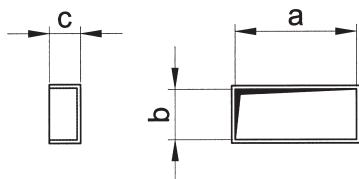

## EDP-PK-110x50/1000, EDP-PK-200x50/1000

- plochý kanál

Typ	a	b	L
EDP-PK-110x50/1000	110	50	1000
EDP-PK-200x50/1000	200	50	1000

## EDP-S-110x50/200, EDP-S-200x50/200

- spojka vnější na plochý kanál

Typ	a	b	c
EDP-S-110x50/200	110	50	200
EDP-S-200x50/200	200	50	200

## EDP-SV-110x50/200, EDP-SV-200x50/200

- spojka pro tvarovky

Typ	a	b	c
EDP-SV-110x50/200	110	50	200
EDP-SV-200x50/200	200	50	200

## EDP-Z-110x50, EDP-Z-200x50

- záslepka na plochý kanál

Typ	a	b	c
EDP-Z-110x50	110	50	22
EDP-Z-200x50	200	50	22