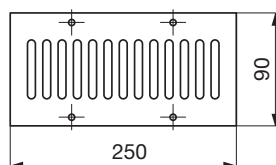

EDP-P-BOX 200x50/90, EDP-P-BOX 200x50/135

- podlahový box (P podlahový) pro napojení kanálu 200x50 mm, regulace odšťíváním magnetického pásu, podlahová mřížka není součástí dodávky (na objednávku), výška 90 a 135 mm
- EDP-P-BOX 110x50/90 – na objednávku

EDP-SVA-250x90 (hliník), EDP-SVZ (pozink), EDP-SVB (bílá), EDP-SVH (hnědá), EDP-SVN (nerez)

- podlahová vyústka

 Jiné barevné odstíny v závislosti na množství po dohodě s výrobcem.

EDP-PVH-250x135 (hnědá), EDP-PVZ (pozink), EDP-PVB (bílá), EDP-PVA (hliník), EDP-PVN (nerez)