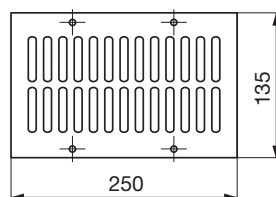

EDP-P-BOX 200x50/90, EDP-P-BOX 200x50/135

- podlahový box (P podlahový) pro napojení kanálu 200x50 mm, regulace odšťíváním magnetického pásu, podlahová mřížka není součástí dodávky (na objednávku), výška 90 a 135 mm
- EDP-P-BOX 110x50/90 – na objednávku

EDP-SVA-250x90 (hliník), EDP-SVZ (pozink), EDP-SVB (bílá), EDP-SVH (hnědá), EDP-SVN (nerez)

- podlahová vyústka

 Jiné barevné odstíny v závislosti na množství po dohodě s výrobcem.

EDP-PVH-250x135 (hnědá), EDP-PVZ (pozink), EDP-PVB (bílá), EDP-PVA (hliník), EDP-PVN (nerez)