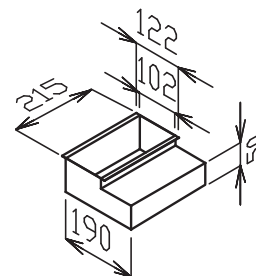

EDP-P-BOX 200x50/90, EDP-P-BOX 200x50/135

- podlahový box (P podlahový) pro napojení kanálu 200x50 mm, regulace odšťíváním magnetického pásu, podlahová mřížka není součástí dodávky (na objednávku), výška 90 a 135 mm
- EDP-P-BOX 110x50/90 – na objednávku

EDP-SVA-250x90 (hliník), EDP-SVZ (pozink), EDP-SVB (bílá), EDP-SVH (hnědá), EDP-SVN (nerez)

- podlahová vyústka

 Jiné barevné odstíny v závislosti na množství po dohodě s výrobcem.

EDP-PVH-250x135 (hnědá), EDP-PVZ (pozink), EDP-PVB (bílá), EDP-PVA (hliník), EDP-PVN (nerez)