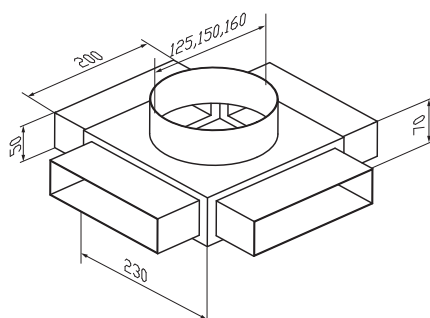

EDP-KS-110x50, EDP-KS-200x50

- klapka plochá

Typ	a	b	c	d	e
EDP-KS-110x50	110	50	40	122	45
EDP-KS-200x50	200	50	40	122	45

EDP-U-BOX-125, EDP-U-BOX-150, EDP-U-BOX-160

- rozváděcí box (1x revizní otvor), dané provedení umožňuje připojit systém EDP 200 i EDP 110

EDP-UM-BOX-125/110, EDP-UM-BOX-150/110, EDP-UM-BOX-160/110

- rozváděcí box, dané provedení umožňuje připojit systém EDP 110

EDP-UM-BOX-125/200, EDP-UM-BOX-150/200, EDP-UM-BOX-160/200

- rozváděcí box, dané provedení umožňuje připojit systém EDP 200

možnost napojení
na ED Flex System®
pomocí přechodu
EDP-PR 200x50/2x75