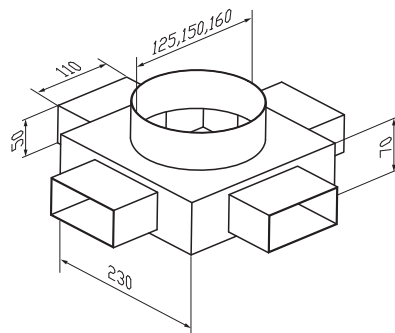

EDP-KS-110x50, EDP-KS-200x50

- klapka plochá

Typ	a	b	c	d	e
EDP-KS-110x50	110	50	40	122	45
EDP-KS-200x50	200	50	40	122	45

EDP-U-BOX-125, EDP-U-BOX-150, EDP-U-BOX-160

- rozváděcí box (1x revizní otvor), dané provedení umožňuje připojit systém EDP 200 i EDP 110

EDP-UM-BOX-125/110, EDP-UM-BOX-150/110, EDP-UM-BOX-160/110

- rozváděcí box, dané provedení umožňuje připojit systém EDP 110

EDP-UM-BOX-125/200, EDP-UM-BOX-150/200, EDP-UM-BOX-160/200

- rozváděcí box, dané provedení umožňuje připojit systém EDP 200

možnost napojení
na ED Flex System®
pomocí přechodu
EDP-PR 200x50/2x75