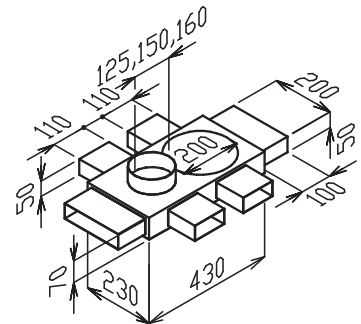

EDP-KS-110x50, EDP-KS-200x50

- klapka plochá

Typ	a	b	c	d	e
EDP-KS-110x50	110	50	40	122	45
EDP-KS-200x50	200	50	40	122	45

EDP-U-BOX-125, EDP-U-BOX-150, EDP-U-BOX-160

- rozváděcí box (1x revizní otvor), dané provedení umožňuje připojit systém EDP 200 i EDP 110

EDP-UM-BOX-125/110, EDP-UM-BOX-150/110, EDP-UM-BOX-160/110

- rozváděcí box, dané provedení umožňuje připojit systém EDP 110

EDP-UM-BOX-125/200, EDP-UM-BOX-150/200, EDP-UM-BOX-160/200

- rozváděcí box, dané provedení umožňuje připojit systém EDP 200

možnost napojení
na ED Flex System®
pomocí přechodu
EDP-PR 200x50/2x75