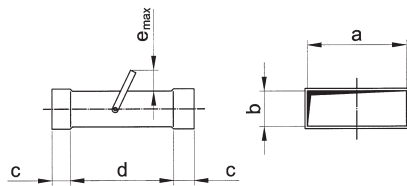

EDP-KS-110x50, EDP-KS-200x50

- klapka plochá

Typ	a	b	c	d	e
EDP-KS-110x50	110	50	40	122	45
EDP-KS-200x50	200	50	40	122	45

EDP-U-BOX-125, EDP-U-BOX-150, EDP-U-BOX-160

- rozváděcí box (1x revizní otvor), dané provedení umožňuje připojit systém EDP 200 i EDP 110

EDP-UM-BOX-125/110, EDP-UM-BOX-150/110, EDP-UM-BOX-160/110

- rozváděcí box, dané provedení umožňuje připojit systém EDP 110

EDP-UM-BOX-125/200, EDP-UM-BOX-150/200, EDP-UM-BOX-160/200

- rozváděcí box, dané provedení umožňuje připojit systém EDP 200

možnost napojení
na ED Flex System®
pomocí přechodu
EDP-PR 200x50/2x75