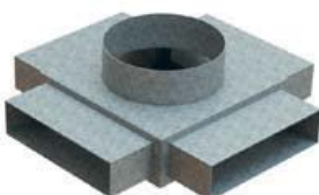

EDP-KS-110x50, EDP-KS-200x50

- klapka plochá

Typ	a	b	c	d	e
EDP-KS-110x50	110	50	40	122	45
EDP-KS-200x50	200	50	40	122	45

EDP-U-BOX-125, EDP-U-BOX-150, EDP-U-BOX-160

- rozváděcí box (1x revizní otvor), dané provedení umožňuje připojit systém EDP 200 i EDP 110

EDP-UM-BOX-125/110, EDP-UM-BOX-150/110, EDP-UM-BOX-160/110

- rozváděcí box, dané provedení umožňuje připojit systém EDP 110

EDP-UM-BOX-125/200, EDP-UM-BOX-150/200, EDP-UM-BOX-160/200

- rozváděcí box, dané provedení umožňuje připojit systém EDP 200

možnost napojení
na ED Flex System®
pomocí přechodu
EDP-PR 200x50/2x75