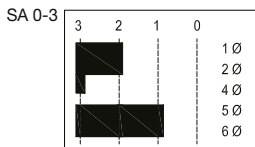

**INTER 4P – třípolohový přepínač otáček**

- přepínač otáček na omítku nebo pod omítku s polohou vypnuto
- pro ventilátory TD MIXVENT, TD SILENT a další
- napětí – 230 V/50 Hz
- proud – 4 A
- krytí IP20
- rozměry 86 × 86 × 60 mm (Š × V × H)

**SA 0-3, SA 1-3 – přepínače otáček**

- přepínače otáček pro ventilátory i rekuperační jednotky
- max. 2,2 kW (230 V)
- krytí IP20
- barva bílá (RAL 9010)
- rozměry 82 × 82 × 45 mm (Š × V × H)