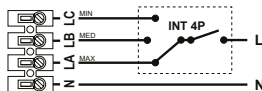

**INTER 4P – třípolohový přepínač otáček**

- přepínač otáček na omítku nebo pod omítku s polohou vypnuto
- pro ventilátory TD MIXVENT, TD SILENT a další
- napětí – 230 V/50 Hz
- proud – 4 A
- krytí IP20
- rozměry 86 × 86 × 60 mm (Š × V × H)

**SA 0-3, SA 1-3 – přepínače otáček**

- přepínače otáček pro ventilátory i rekuperační jednotky
- max. 2,2 kW (230 V)
- krytí IP20
- barva bílá (RAL 9010)
- rozměry 82 × 82 × 45 mm (Š × V × H)