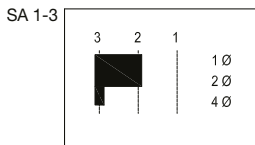

**INTER 4P – třípolohový přepínač otáček**

- přepínač otáček na omítku nebo pod omítku s polohou vypnuto
- pro ventilátory TD MIXVENT, TD SILENT a další
- napětí – 230 V/50 Hz
- proud – 4 A
- krytí IP20
- rozměry 86 × 86 × 60 mm (Š × V × H)

**SA 0-3, SA 1-3 – přepínače otáček**

- přepínače otáček pro ventilátory i rekuperační jednotky
- max. 2,2 kW (230 V)
- krytí IP20
- barva bílá (RAL 9010)
- rozměry 82 × 82 × 45 mm (Š × V × H)