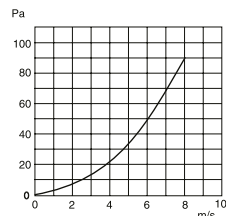

PRG – protidešťová žaluzie

- rám a lamely z plastu
- barva šedá RAL7035
- lamely jsou pevné
- maximální teplota okolí +70°C
- maximální rychlost 12 m/s

Model	Ø a	b	c	d	Ø e	f	ventilátor
PRG-160	152	178	130	20	4	30	150
PRG-200	210	245	190	20	5	30	200
PRG-250	260	299	235	25	5	45	250
PRG-315	310	347	274	26	5	44	315
PRG-355	360	397	310	26	5	44	355
PRG-400	423	460	364	26	5	39	400
PRG-450	460	501	395	31	5	39	450
PRG-500	510	549	445	31	5	64	500
PRG-560	575	610	530	30	5	50	560
PRG-630	660	701	626	31	5	54	630
PRG-710	710	749	663	31	5	59	710
PRG-800	–	830	760	40	5	50	800