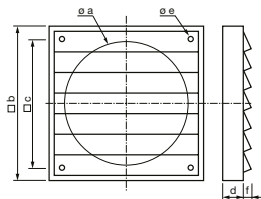

PRG – protidešťová žaluzie

- rám a lamely z plastu
- barva šedá RAL7035
- lamely jsou pevné
- maximální teplota okolí +70°C
- maximální rychlost 12 m/s

Model	Ø a	b	c	d	Ø e	f	ventilátor
PRG-160	152	178	130	20	4	30	150
PRG-200	210	245	190	20	5	30	200
PRG-250	260	299	235	25	5	45	250
PRG-315	310	347	274	26	5	44	315
PRG-355	360	397	310	26	5	44	355
PRG-400	423	460	364	26	5	39	400
PRG-450	460	501	395	31	5	39	450
PRG-500	510	549	445	31	5	64	500
PRG-560	575	610	530	30	5	50	560
PRG-630	660	701	626	31	5	54	630
PRG-710	710	749	663	31	5	59	710
PRG-800	–	830	760	40	5	50	800