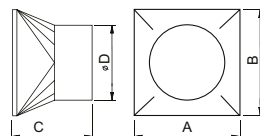

TWG-PRO – přechod na kruhové potrubí

- z ocelového pozinkovaného plechu
- přechod ze žaluzie TWG na potrubí
- žaluzie TWG není součástí dodávky
- další rozměry na vyžádání

Typ	A [mm]	B [mm]	C [mm]	Ø D [mm]
TWG-PRO 160/125	160	160	500	125
TWG-PRO 160	160	160	500	160
TWG-PRO 200/160	200	200	500	160
TWG-PRO 200	200	200	500	200
TWG-PRO 250/200	250	250	500	200
TWG-PRO 250	250	250	500	250
TWG-PRO 315/200	315	315	500	200