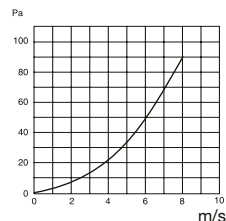

TWG – protidešťová žaluzie

- rám a lamely z pozinkovaného plechu
- barva přírodní pozink
- lamely jsou pevné
- síť proti vnikání drobného ptactva
- pozední rám na zakázku
- otvory E nejsou standardně vyvrtány, v případě potřeby možno dodatečně vyvrtat

Typ	A [mm]	B [mm]	C [mm]	D [mm]	Ø E [mm]	efektivní plocha A_{ef} [m²]
TWG 160	150	185	220	45	9	0,0084
TWG 200	190	225	260	45	9	0,0160
TWG 250	240	275	310	45	9	0,0278
TWG 315	305	340	375	45	9	0,0488
TWG 355	345	380	415	45	9	0,0650
TWG 400	390	425	460	45	9	0,0864
TWG 450	440	475	510	45	9	0,1116
TWG 500	490	525	560	45	9	0,1425
TWG 560	550	590	630	45	9	0,1822
TWG 630	620	655	690	45	9	0,2359
TWG 710	700	735	770	45	9	0,3032
TWG 800	790	825	860	45	9	0,3904
TWG 900	890	925	960	45	9	0,5018
TWG 1000	990	1025	1060	45	9	0,6270