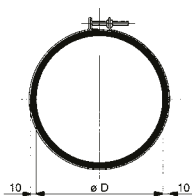

## VBM – spojovací manžeta

- pro ventilátory do kruhového potrubí
- umožňuje připojit či odpojit ventilátor pro údržbu a čištění
- je vyrobena z galvanizované oceli s gumovým vyložením, vyložení velmi dobře tlumí případné kmity a hluk
- spona se stahuje dvěma šrouby
- spony se používají ke spojení ventilátorů MIXVENT-TD, RK, RM-N s potrubím nebo jinými vzduchotechnickými zařízeními, jako jsou filtry, ohříváče apod.
- ostatní velikosti na dotaz

<b>VBM</b>	100	125	150	160	200	250	315	355	400	450	500	630	710	800
<b>Ø D [mm]</b>	100	125	150	160	200	250	315	355	400	450	500	630	710	800
<b>L [mm]</b>	65	65	65	65	65	65	65	65	65	65	65	65	65	65