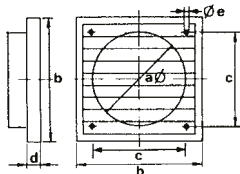

PER W, PER BR – plastová klapka

- s okapničkou
- W barva bílá
- BR barva hnědá

Typ	Ø a	b	c	d	e
PER 100	96	142	103	15	5
PER 125	117	164	115	12	5