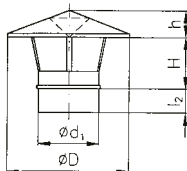

RH – protidešťová stříška

Materiál pozink. Na vyžádání lze dodat s ochranou sítkou a přírubou.

Objednávání
d = 160 mm
„RH 160 – protidešťová stříška“

Nad Ø 500 lze zhotovit pouze po předchozí konzultaci s výrobcem. Uvedené hmotnosti jsou pouze orientační.

d₁ [mm]	80	100	112	125	140	160	180	200	224	250	280	315	355	400	450	500	560	630	710	800
D [mm]	120	140	160	180	200	250	250	300	315	355	400	450	500	560	630	710	800	900	1000	1120
h [mm]	77	82	95	106	118	148	148	177	193	210	236	265	295	330	370	410	470	530	570	650
H [mm]	65	70	75	80	90	100	110	120	135	150	165	180	200	220	250	270	300	330	370	420
l₂ [mm]	40	40	40	40	40	40	40	40	40	60	60	60	80	80	80	80	80	100	100	100
m [kg]	0,7	0,8	0,9	1	1,1	1,3	2,5	2,8	3,2	3,6	4,6	5,4	6,5	7,8	10,6	12,5	17,9	21,9	27,1	36,3