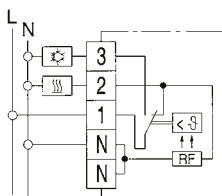

RTR 6721 – prostorový termostat

- instalace na stěnu
- bimetalový kontakt pro řízení teploty
- rozsah teplot od +5 °C do +30 °C
- citlivost 0,5 °C
- krytí IP30
- max. zátěž 230V 10A, 3A induktivní
- rozměry 75 × 75 × 25,5 mm (Š × V × H)