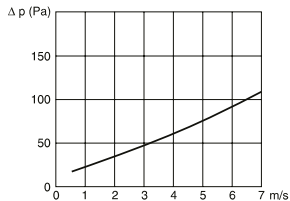

MFL – filtrační kazeta G4

- pro kruhové potrubí
- obsahuje standardní filtr G4 (ISO coarse 60 %)
- je vyrobena z galvanizované oceli s gumovým těsněním pro připojení na potrubí
- po uvolnění zámků na víku lze vyjmout rám s filtrem
- MFR – náhradní filtrační vložka
- MFRR – náhradní filtrační vložka včetně pletiva