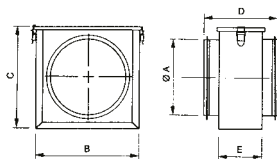

MFL – filtrační kazeta G4

- pro kruhové potrubí
- obsahuje standardní filtr G4 (ISO coarse 60 %)
- je vyrobena z galvanizované oceli s gumovým těsněním pro připojení na potrubí
- po uvolnění zámků na víku lze vyjmout rám s filtrem
- MFR – náhradní filtrační vložka
- MFRR – náhradní filtrační vložka včetně pletiva

Typ filtru	náhr. filtr	Ø A	B	C	D	E
MFL 100	MFR 100	100	200	200	202	150
MFL 125	MFR 125	125	200	200	202	150
MFL 150/160	MFR 160	150/160	200	200	202	150
MFL 200	MFR 200	200	240	240	208	150
MFL 250	MFR 250	250	290	290	212	150
MFL 315	MFR 315	315	340	340	212	150
MFL 355	MFR 355	355	445	445	260	150
MFL 400	MFR 400	400	445	445	260	150
MFL 450	MFR 450	450	540	540	260	170
MFL 500	MFR 500	500	540	540	260	170