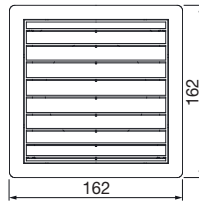

LG-N – plastová větrací mřížka

- pro přívod i odvod vzduchu
- montáž na potrubí i přímo na stěnu
- vyrobeno z ABS plastu
- snadná údržba

Typ	Ø D [mm]
LG 100 ED N	99
LG 125 ED N	124
LG 150 ED N	149