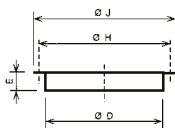

JBR – volná příruba

- volná příruba pro střešní ventilátory TH, CRV, CRH a HCT
- z ocelového pozinkovaného plechu

JBR	Ø D	E	Ø H	Ø J
300	182	55	205	219
435	252	55	280	300
560	358	55	395	415
630	403	63	450	474
710	503	69	560	581
905	633	69	690	714
1100	713	69	770	794
1250	1004	105	1070	1110