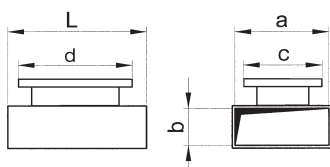

Typ	a	b	c	L
EDP-OV-110x50/500	110	50	90	500
EDP-OV-200x50/500	200	50	135	500

EDP-OV-110x50/500 a EDP-OV-200x50/500

kanál krátký s „T“ teleskopickou odbočkou vertikální na podlahovou mřížku, výška 110 až 160
 pozn.: na zvláštní objednávku lze dodat provedení s podlahovými mřížkami PM z eloxovaného hliníku v následujících velikostech: 200 x 100, 280 x 100, 200 x 140, 280 x 140 mm

Typ	a	b	c	d	L
EDP-OVS1-200x50/500	200	50	132	232	500
EDP-OVS2-200x50/500	200	50	172	232	500
EDP-OVS3-200x50/500	200	50	132	312	500
EDP-OVS4-200x50/500	200	50	172	312	500

EDP-OVS-200x50/500

speciální zakázkový kanál krátký s „T“ teleskopickou odbočkou vertikální (OVS odbočka vertikální speciální) na podlahovou mřížku, z eloxovaného hliníku v následujících velikostech: 200 x 100, 280 x 100, 200 x 140, 280 x 140 mm (jedná se o rozměry otvoru)