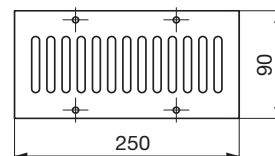

EDP-PVA-250x90 (hliník)
EDP-PVZ-250x90 (pozink)
podlahová vyústka

EDP-PVB-250x90 (bílá)
EDP-PVH-250x90 (hnědá)
podlahová vyústka

Jiné barevné odstíny v závislosti na množství po dohodě s výrobcem.