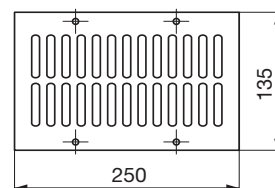

Typ	a	b	c	L
EDP-OV-110x50/500	110	50	90	500
EDP-OV-200x50/500	200	50	135	500

EDP-OV-110x50/500 a EDP-OV-200x50/500

kanál krátký s „T“ teleskopickou odbočkou vertikální na podlahovou mřížku, výška 110 až 160
 pozn.: na zvláštní objednávku lze dodat provedení s podlahovými mřížkami PM z eloxovaného hliníku v následujících velikostech: 200 x 100, 280 x 100, 200 x 140, 280 x 140 mm

Typ	a	b	c	d	L
EDP-OVS1-200x50/500	200	50	132	232	500
EDP-OVS2-200x50/500	200	50	172	232	500
EDP-OVS3-200x50/500	200	50	132	312	500
EDP-OVS4-200x50/500	200	50	172	312	500

EDP-OVS-200x50/500

speciální zakázkový kanál krátký s „T“ teleskopickou odbočkou vertikální (OVS odbočka vertikální speciální) na podlahovou mřížku, z eloxovaného hliníku v následujících velikostech: 200 x 100, 280 x 100, 200 x 140, 280 x 140 mm (jedná se o rozměry otvoru)

 Pouze na zvláštní objednávku, nejde o skladový sériový výrobek.

EDP-PVA-250x90 (hliník)
EDP-PVZ-250x90 (pozink)
 podlahová vyústka

EDP-PVB-250x90 (bílá)
EDP-PVH-250x90 (hnědá)
 podlahová vyústka

 Jiné barevné odstíny v závislosti na množství po dohodě s výrobcem.